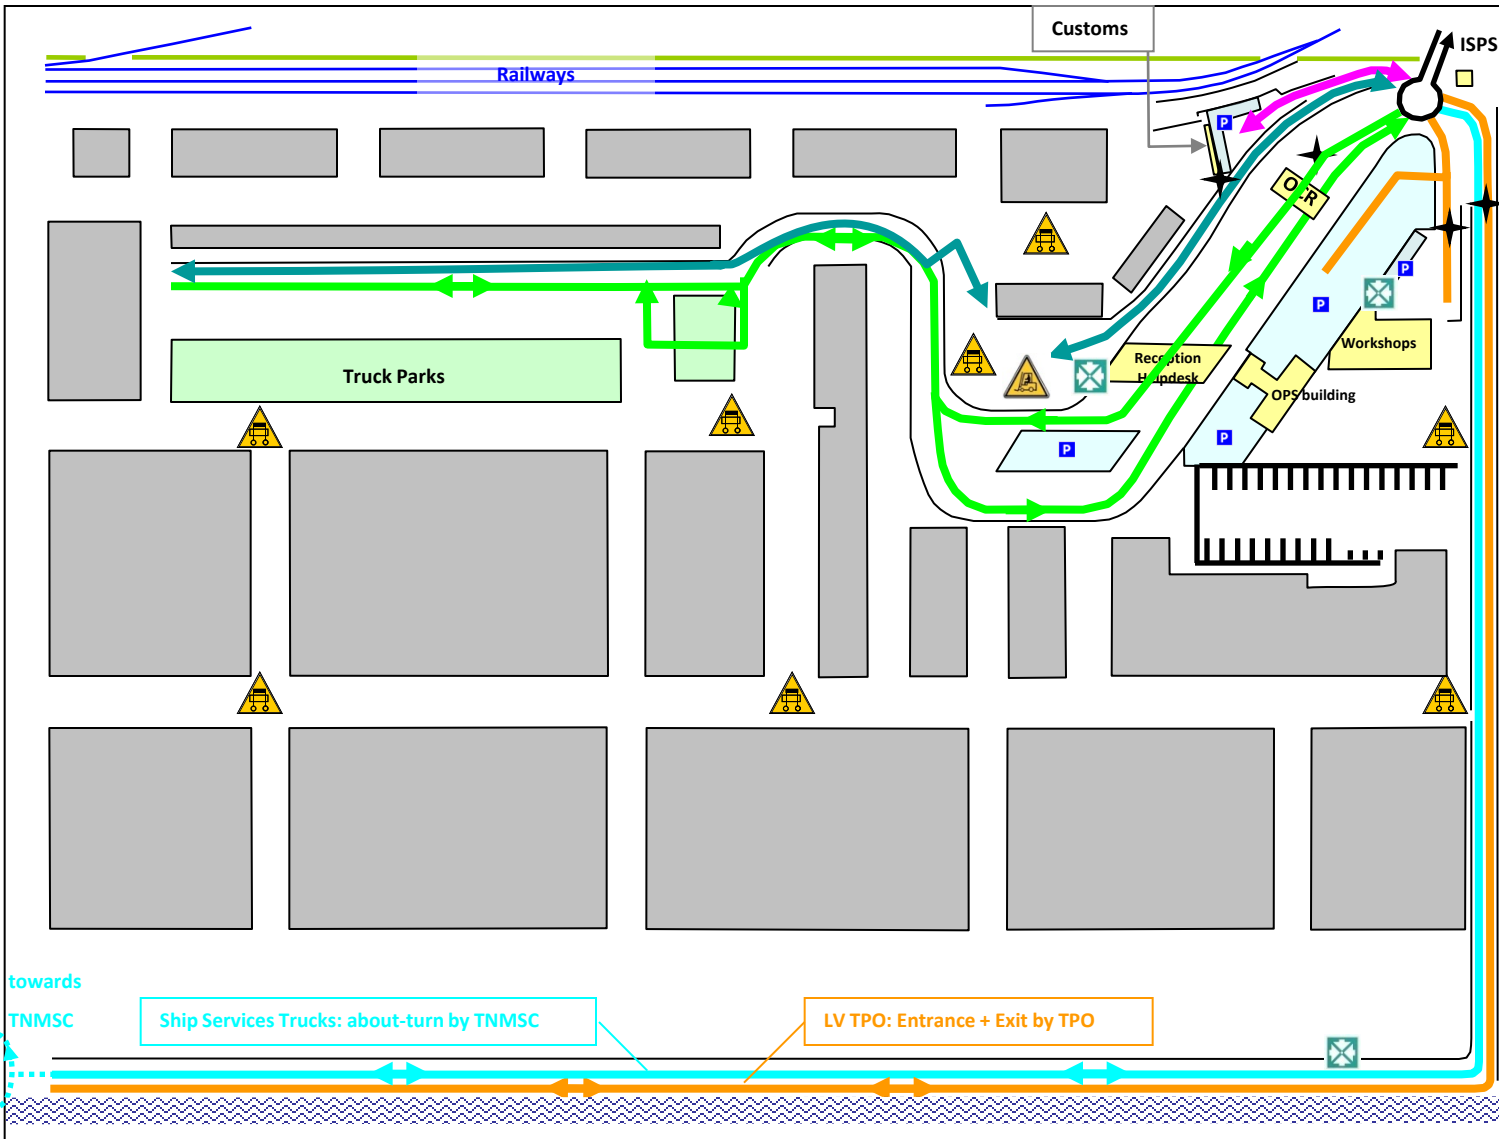

Fiche 01
CIRCULATION SUR LE TERMINAL PORTE OCEANE

02.35.13.79.61

**CONSIGNES DE SECURITE
BORD A QUAI**

	Point de Rassemblement Sécurité
	BADGE D'ACCES
	Stationnement autorisé le long du quai Sur cases parking
	Stationnement interdit devant les portillons Et voies de roulement des portiques
	Attention aux piétons
	Interdiction de pénétrer Dans les zones de Manutention sans Motif de service

Accès Douane	
Accès colis divers	
PL Conteneurs	
Voie Bord à Quai	
PL Service Navire	

Form 01
CIRCULATION MAP ON TERMINAL PORTE OCEANE

02.35.13.79.61

BERTH SECURITY GUIDELINES

	Security meeting point
	Access badge
	30
	Allowed parking along dockside on parking square
	Forbidden parking in front of gates and gantries railways
	Be careful to pedestrians
	Forbidden access in handling areas without service reason

LV way Customs	
OGG access	
Containers truck	
LV way	
Ship services trucks	

towards
TNMSC
Ship Services Trucks: about-turn by TNMSC

LV TPO: Entrance + Exit by TPO