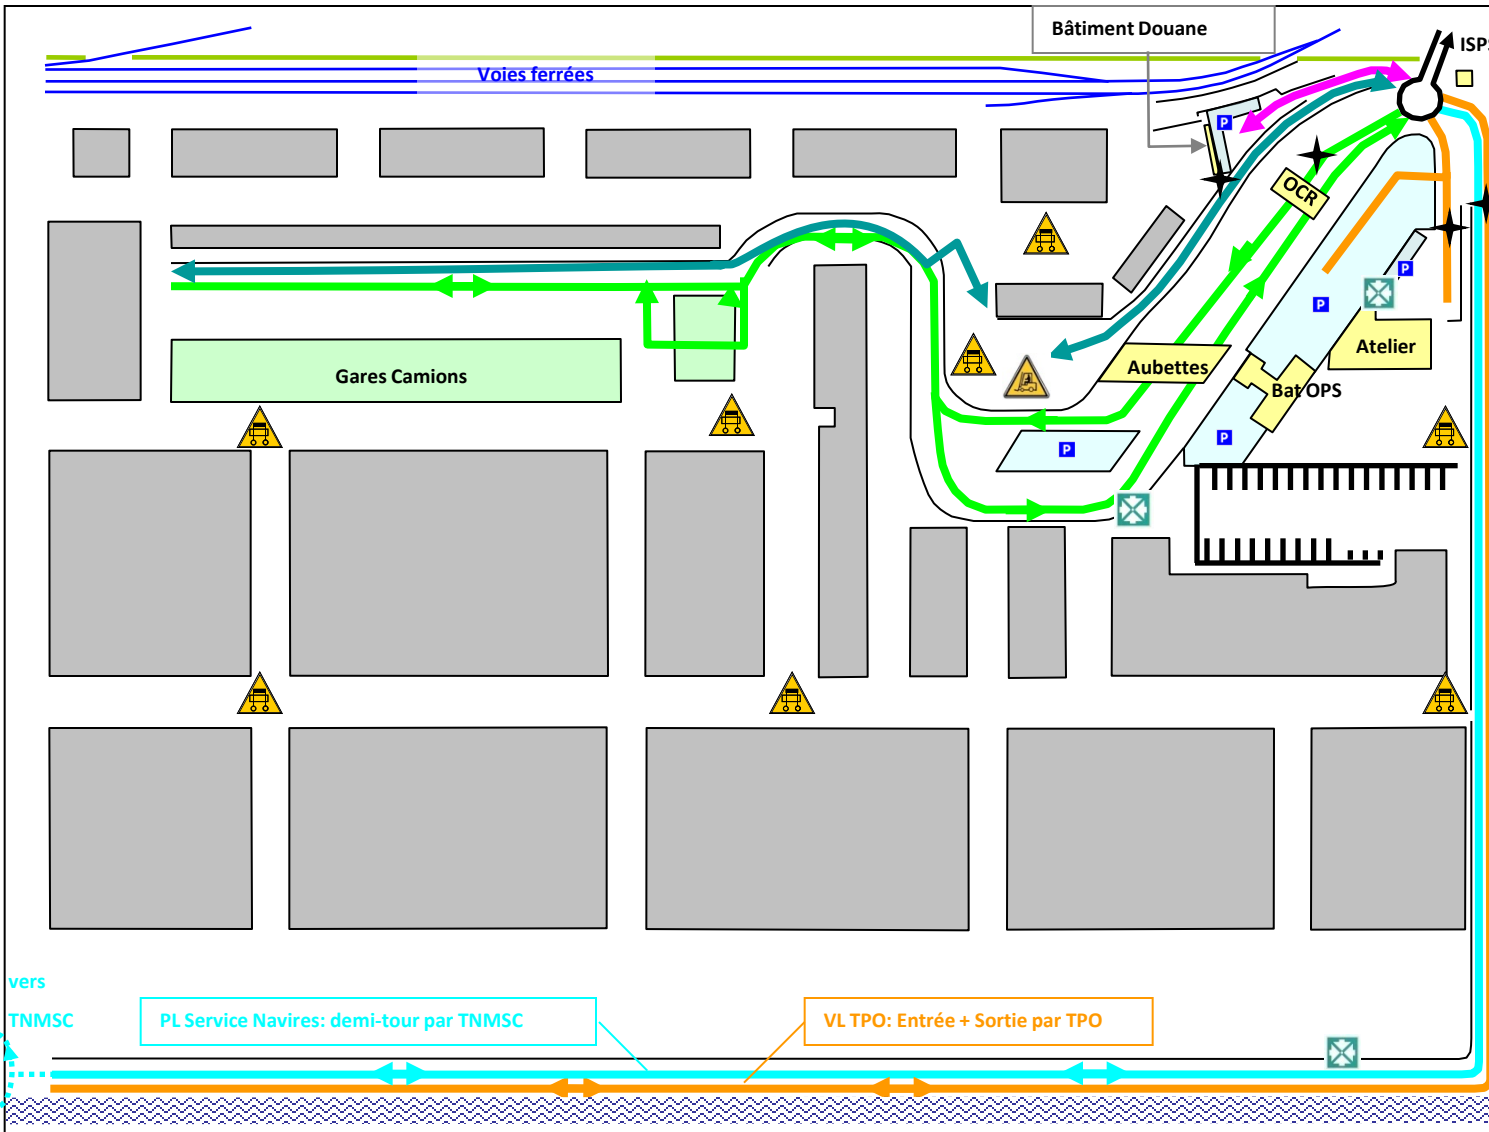

Fiche 01
CIRCULATION SUR LE TERMINAL PORTE OCEANE

02.35.13.79.61

**CONSIGNES DE SECURITE
BORD A QUAI**

	Point de Rassemblement Sécurité
	BADGE D'ACCES
	Stationnement autorisé le long du quai Sur cases parking
	Stationnement interdit devant les portillons Et voies de roulement des portiques
	Attention aux piétons
	Interdiction de pénétrer Dans les zones de Manutention sans Motif de service

Accès Douane	
Accès colis divers	
PL Conteneurs	
Voie Bord à Quai	
PL Service Navire	

Form 01
CIRCULATION MAP ON TERMINAL PORTE OCEANE

02.35.13.79.61

BERTH SECURITY GUIDELINES

	Security meeting point
	Access badge
	30
	Allowed parking along dockside on parking square
	Forbidden parking in front of gates and gantries railways
	Be careful to pedestrians
	Forbidden access in handling areas without service reason

LV way Customs	
OGG access	
Containers truck	
LV way	
Ship services trucks	

towards
TNMSC
Ship Services Trucks: about-turn by TNMSC

LV TPO: Entrance + Exit by TPO